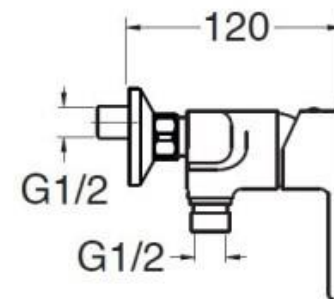

Baterie sprchová Cristina nástěnná páková
Prime PE 401 s dvoupolohovou kartuší pro
úsporu vody chrom +
Sprcha sprchový set Easy set, ruční sprcha 3
funkce, sprchová tyč vrchní a boční 150 mm

■ CRISTINA
RUBINETTERIE