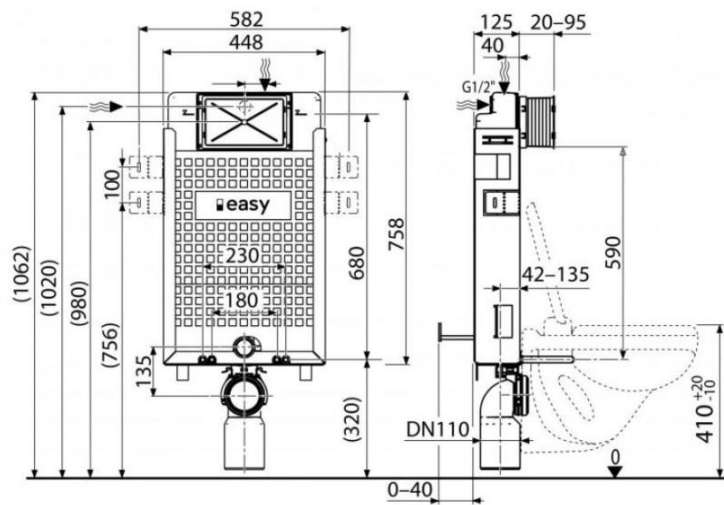

STANDARD **sanita, obklady, dlažba** **bytový dům BD1 a BD2**

concept

Ideal Standard

Umyvadlo klasické - s otvorem
Concept Cube 2.0 60x46 cm bílá

concept

 ptáček

VITRA INTEGRA umývatko 37 cm, s otvorem pro baterii
vlevo/vpravo a přepadem, VitrAhygiene

concept the.artceram

ARTCERAM A16 závěsné WC 360x525mm, rimless, bílá
+ Sedátko WC Artceram - A16 slim, soft-close bílá lesk

Předstěnové systémy modul pro WC
Easy modul, systém pro zadržování -
stavební výška 1 m + tlačítko bílé

easy

Roth

Vanička litý mramor Easy obdélník EASY
EAS0019 (8000397) 1200x800mm bílá nebo
Vanička litý mramor Easy obdélník EASY
EAS0011 (8000395) 1000x800mm bílá

ptáček

concept **HÜPPE**
SHOWER AND SOUL

CONCEPT 100 NEW sprchové
dveře 120x190 cm, posuvné,
stříbrná pololesklá/čiré sklo