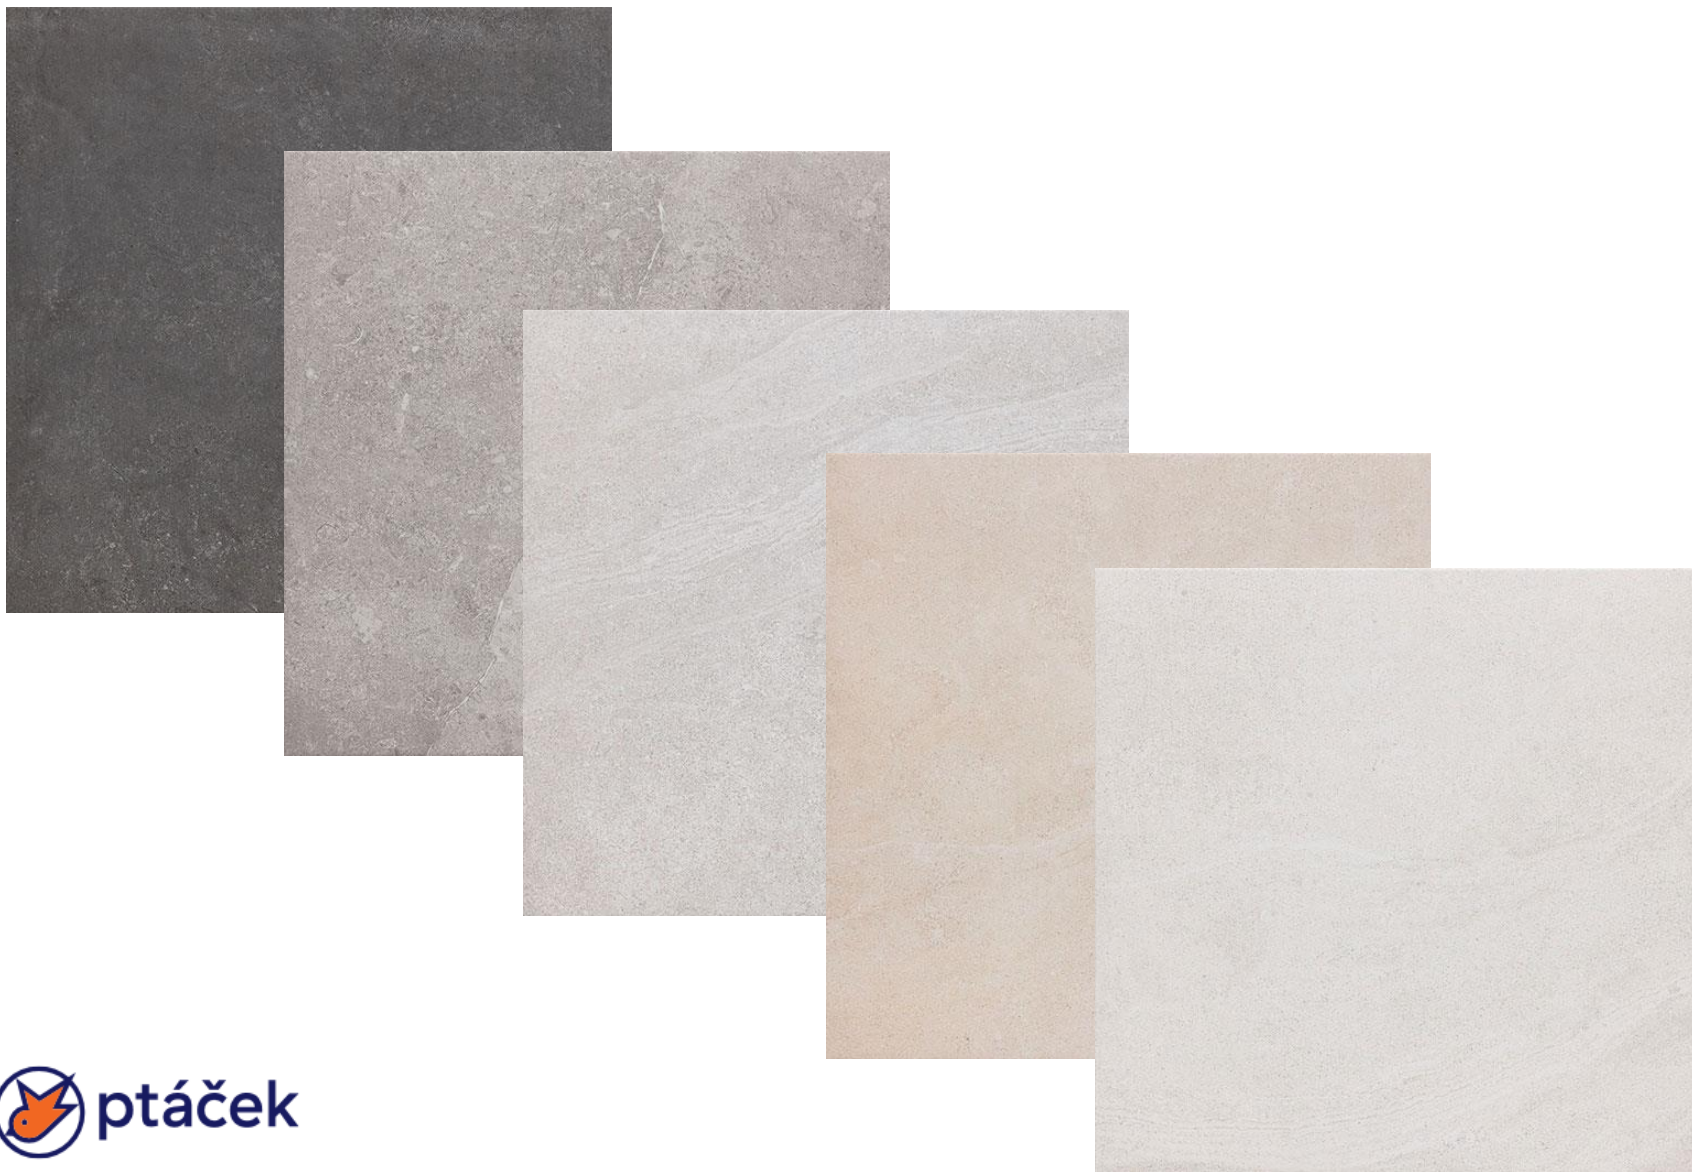

Dlažba La Ceramica Trust 60x60 cm rett.

ABITARE
LA CERAMICA