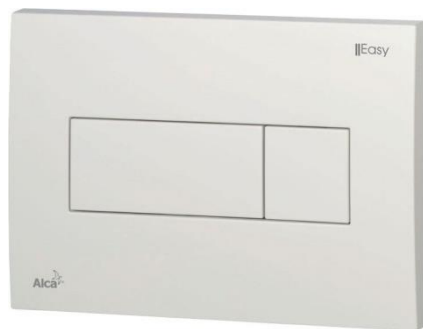

STANDARD **sanita, obklady, dlažba** **bytový dům BD1 a BD2**

concept

Ideal Standard

Umyvadlo klasické - s otvorem
Concept Cube 2.0 60x46 cm bílá

concept

 ptáček

VITRA INTEGRA umývatko 37 cm, s otvorem pro baterii
vlevo/vpravo a přepadem, VitrAhygiene

concept the.artceram

ARTCERAM A16 závěsné WC 360x525mm, rimless, bílá
+ Sedátko WC Artceram - A16 slim, soft-close bílá lesk

Předstěnové systémy modul pro WC
Easy modul, systém pro zadržování -
stavební výška 1 m + tlačítko bílé

easy

Roth

Vanička litý mramor Easy obdélník EASY
EAS0019 (8000397) 1200x800mm bílá nebo
Vanička litý mramor Easy obdélník EASY
EAS0011 (8000395) 1000x800mm bílá

ptáček

concept **HÜPPE**
SHOWER AND SOUL

CONCEPT 100 NEW sprchové
dveře 120x190 cm, posuvné,
stříbrná pololesklá/čiré sklo

Baterie sprchová Cristina nástěnná páková
Prime PE 401 s dvoupolohovou kartuší pro
úsporu vody chrom +
Sprcha sprchový set Easy set, ruční sprcha 3
funkce, sprchová tyč vrchní a boční 150 mm

■ CRISTINA
RUBINETTERIE