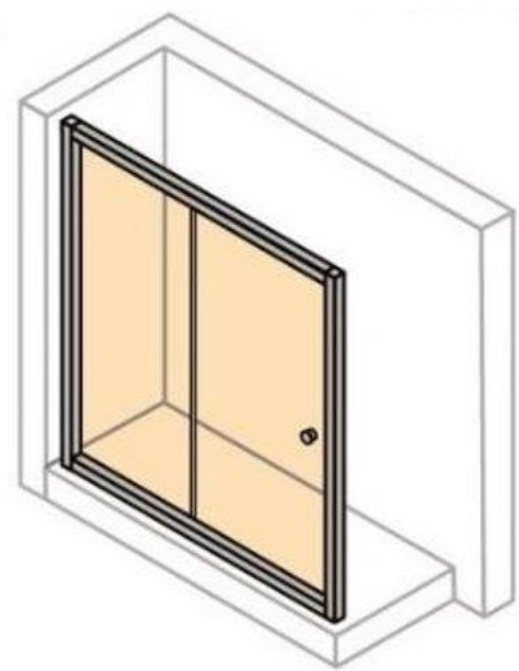

STANDARD **sanita, obklady, dlažba** **bytový dům BD1 a BD2**

concept

Ideal Standard

Umyvadlo klasické - s otvorem
Concept Cube 2.0 60x46 cm bílá

concept

 ptáček

VITRA INTEGRA umývatko 37 cm, s otvorem pro baterii
vlevo/vpravo a přepadem, VitrAhygiene

concept the.artceram

ARTCERAM A16 závěsné WC 360x525mm, rimless, bílá
+ Sedátko WC Artceram - A16 slim, soft-close bílá lesk

Předstěnové systémy modul pro WC
Easy modul, systém pro zadržování -
stavební výška 1 m + tlačítko bílé

easy

Roth

Vanička litý mramor Easy obdélník EASY
EAS0019 (8000397) 1200x800mm bílá nebo
Vanička litý mramor Easy obdélník EASY
EAS0011 (8000395) 1000x800mm bílá

ptáček

concept **HÜPPE**
SHOWER AND SOUL

CONCEPT 100 NEW sprchové
dveře 120x190 cm, posuvné,
stříbrná pololesklá/čiré sklo

 **ptáček**

concept

Zástěna sprchová čtverec
sklo Roth LLS2 900/1900
900x1900 mm
brillant/trasparent

 ptáček

CRISTINA PRIME umyvadlová stojánková baterie,
s odtokovou soupravou, chrom

■ CRISTINA
RUBINETTERIE