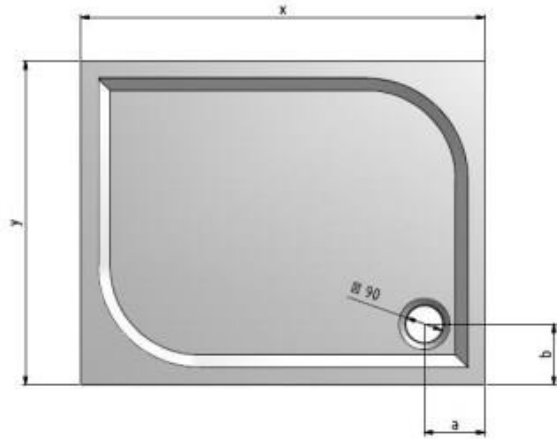

STANDARD **sanita, obklady, dlažba** **bytový dům BD1 a BD2**

concept

Ideal Standard

Umyvadlo klasické - s otvorem
Concept Cube 2.0 60x46 cm bílá

concept

 ptáček

VITRA INTEGRA umývatko 37 cm, s otvorem pro baterii
vlevo/vpravo a přepadem, VitrAhygiene

concept the.artceram

ARTCERAM A16 závěsné WC 360x525mm, rimless, bílá
+ Sedátko WC Artceram - A16 slim, soft-close bílá lesk

Předstěnové systémy modul pro WC
Easy modul, systém pro zadržování -
stavební výška 1 m + tlačítko bílé

easy

Roth

Vanička litý mramor Easy obdélník EASY
EAS0019 (8000397) 1200x800mm bílá nebo
Vanička litý mramor Easy obdélník EASY
EAS0011 (8000395) 1000x800mm bílá

ptáček

concept **HÜPPE**
SHOWER AND SOUL

CONCEPT 100 NEW sprchové
dveře 120x190 cm, posuvné,
stříbrná pololesklá/čiré sklo