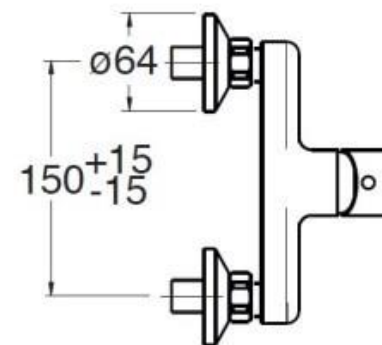

Baterie sprchová Cristina nástěnná páková
Prime PE 401 s dvoupolohovou kartuší pro
úsporu vody chrom +
Sprcha sprchový set Easy set, ruční sprcha 3
funkce, sprchová tyč vrchní a boční 150 mm

■ CRISTINA
RUBINETTERIE

KORADO®

concept

Radiátor koupelnový - CONCEPT 100 KTKM 450/1340
rovný středový 535 W (75/65/20) white RAL9016

ABITARE
LA CERAMICA

Dlažba La Ceramica Trust 30x60 cm rett.

Dlažba La Ceramica Trust 30x60 cm rett.