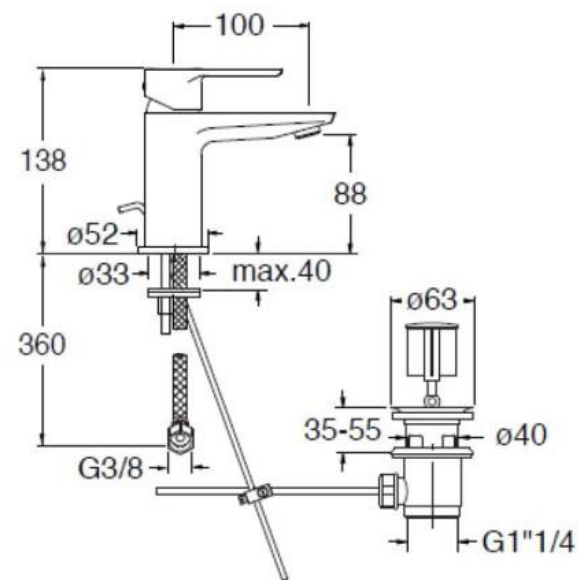

Baterie sprchová Cristina nástěnná páková
Prime PE 401 s dvoupolohovou kartuší pro
úsporu vody chrom +
Sprcha sprchový set Easy set, ruční sprcha 3
funkce, sprchová tyč vrchní a boční 150 mm

■ CRISTINA
RUBINETTERIE

ABITARE
LA CERAMICA

Dlažba La Ceramica Trust 60x60 cm rett.

ABITARE
LA CERAMICA

Kompletní nabídku
**sanitárního a topenářského
vybavení** naleznete
v našich produktových
katalozích.

Síť poboček
po celé ČR a SR.